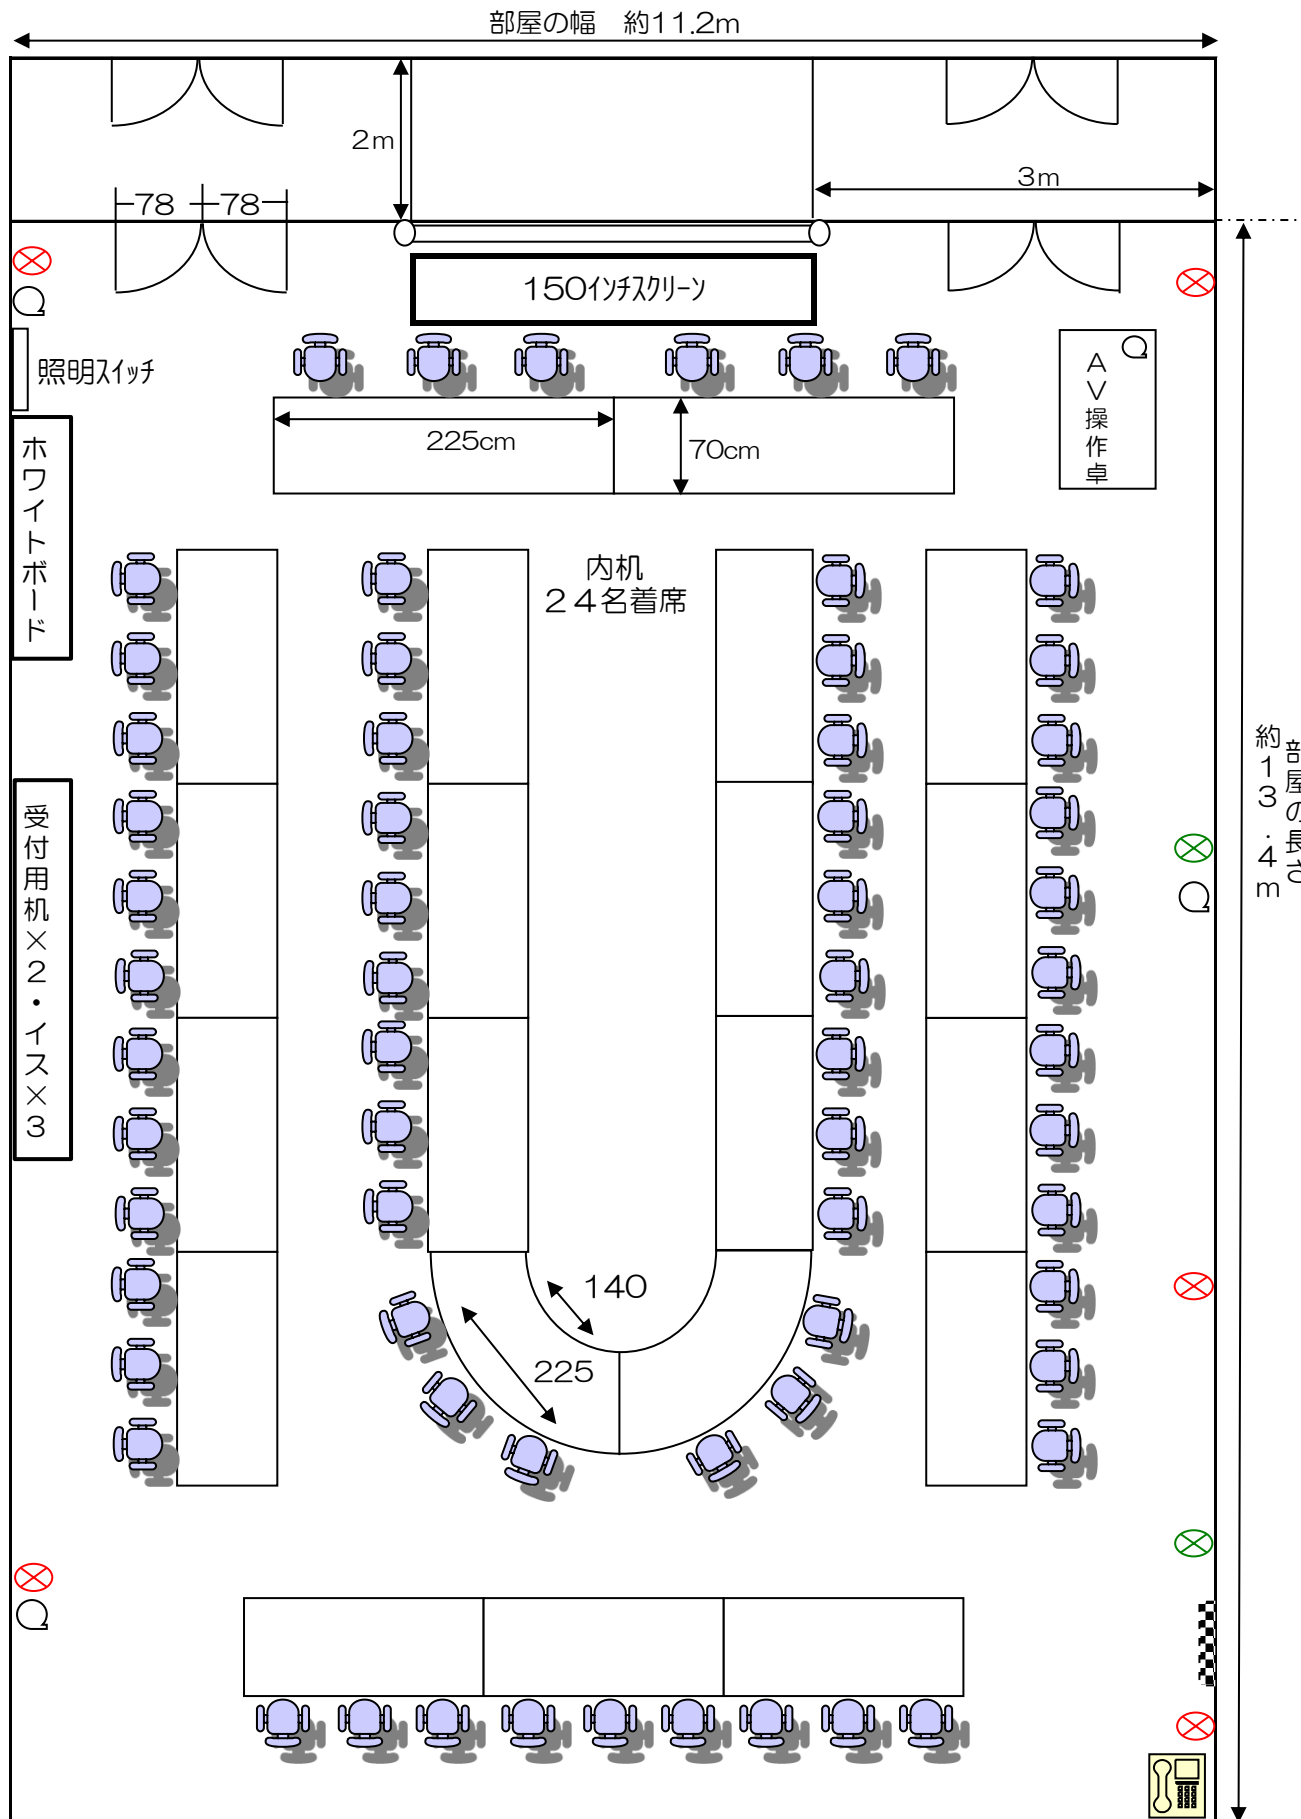

# 2階 第1会議室 レイアウト

〔※固定式 机21/椅子63 150㎡〕

※移動不可

⊗ …コンセント差込口(7箇所・2回路)

☉ …インターネット差込口

☒ …吊ボタン・ブラインド操作ボタン

☉ …インターネット差込口