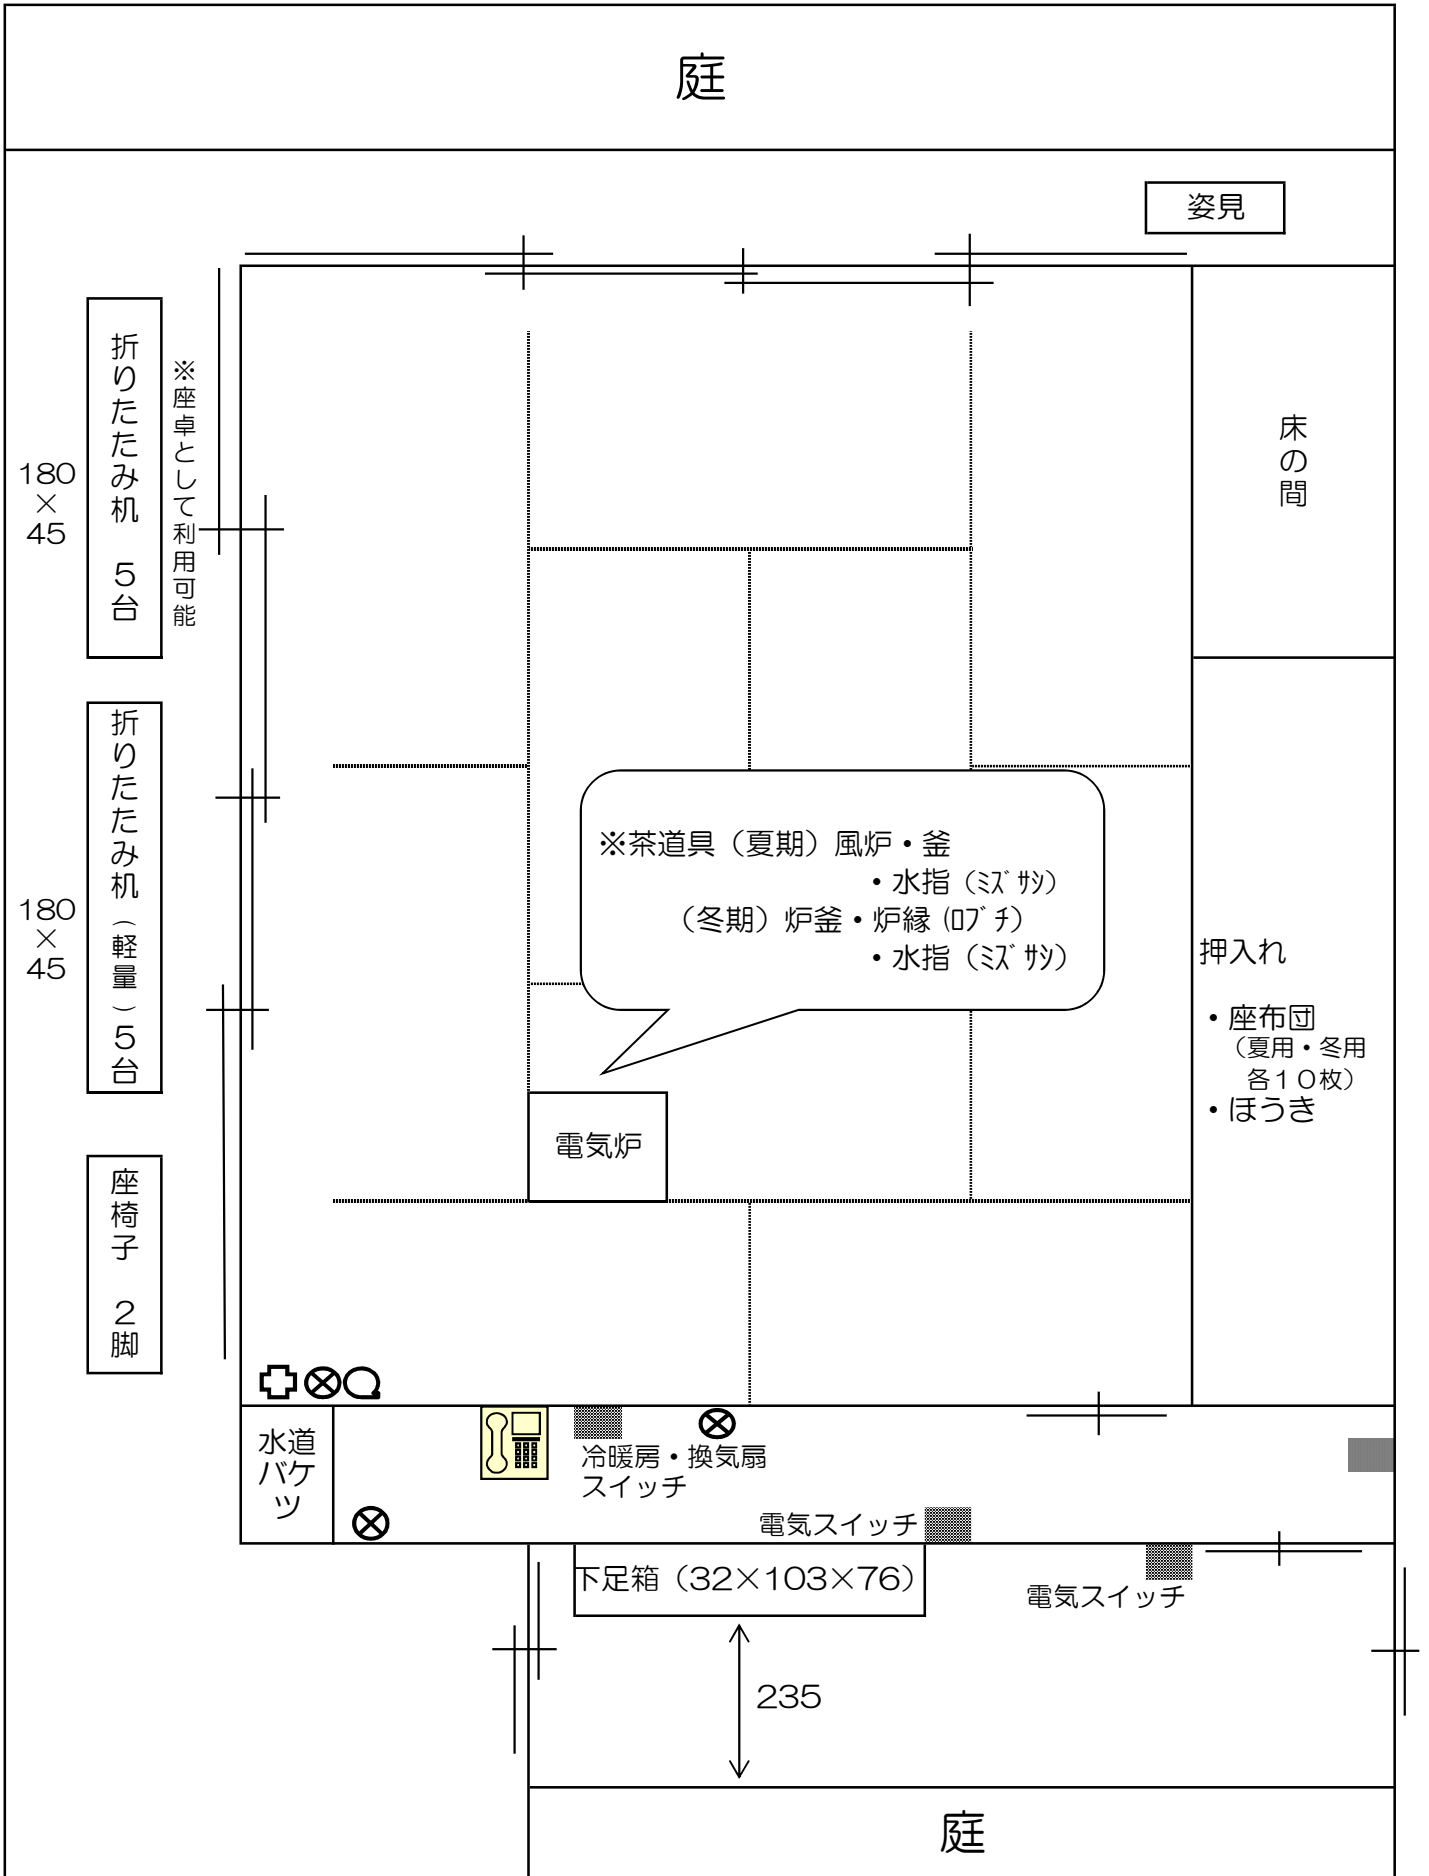

2階 和室 見取り図 (10畳)

180 × 45
 折りたたみ机 5台
 ※座卓として利用可能

180 × 45
 折りたたみ机 (軽量) 5台

座椅子 2脚

※茶道具 (夏期) 風炉・釜
 ・水指 (汲み物)
 (冬期) 炉釜・炉縁 (叩き)
 ・水指 (汲み物)

電気炉

姿見

床の間

押し入れ

- ・座布団 (夏用・冬用 各10枚)
- ・ほうき

水道バケツ

冷暖房・換気扇
 スイッチ

電気スイッチ

下足箱 (32×103×76)

235

電気スイッチ

庭

⊕・・・テレビ端子

⊗・・・コンセント

Ⓚ・・・インターネット差込み口