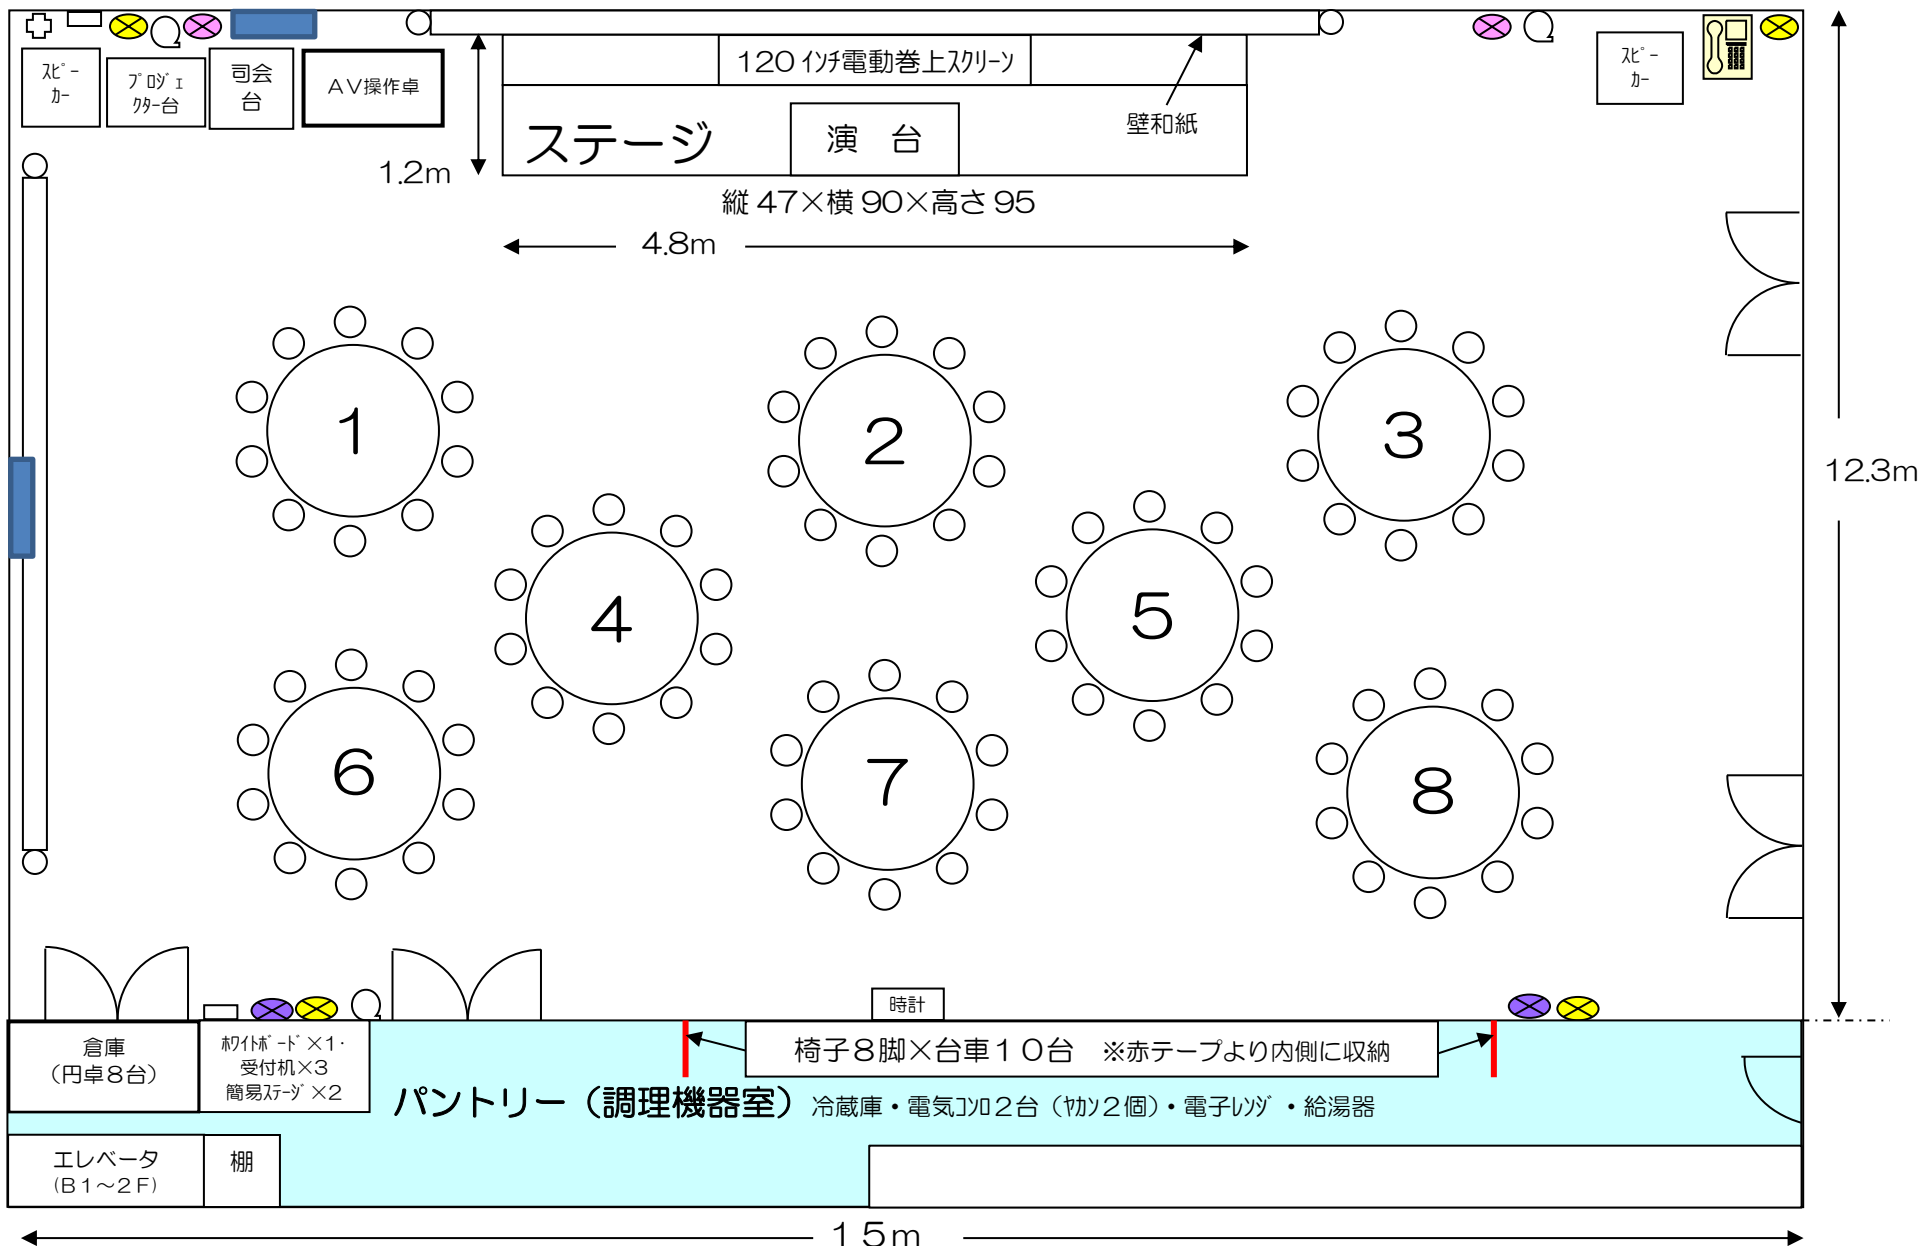

2階 ホール (レセプションルーム)

〔円卓 8/木製椅子 80 184㎡〕

...テレビ端子
 ...インターネット差込み口
 ...計外差込み口(13箇所・6回路)
 青・緑・オレンジ・黄・ピンク・紫