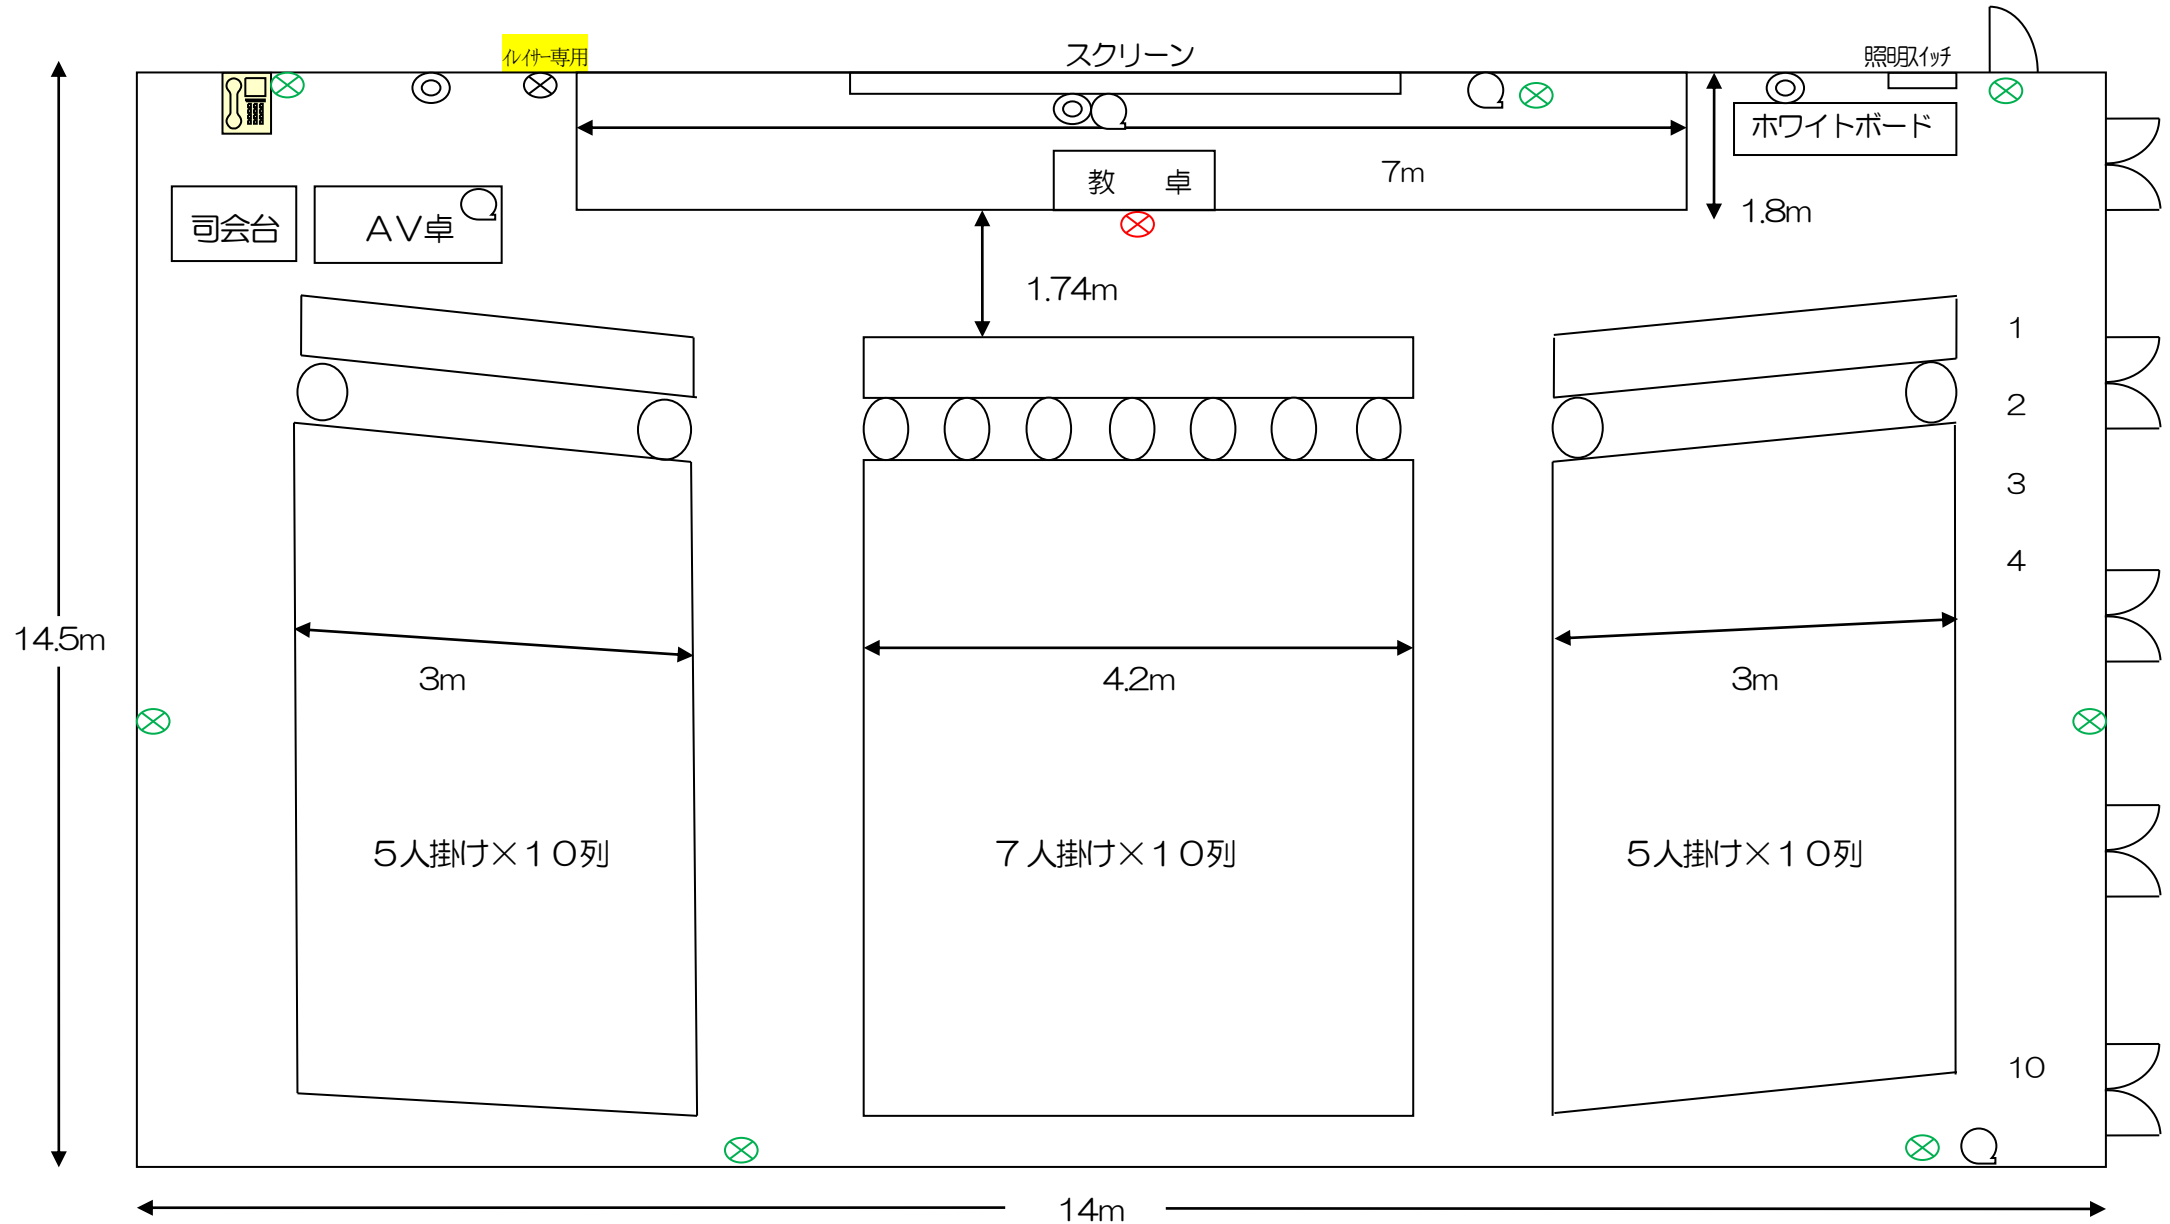

4階 第3講義室 レイアウト

〔固定式 170名 203㎡〕

⊗ …コンセント差込口 (8箇所・2回路 (イレイサー用含まず))

Q …インターネット差込口

◎ …有線マイク差込口 (3箇所)

※スクリーン 幅2.4m×高さ2.4m 黒板・ディスプレイ 幅6.4m×高さ2.35m